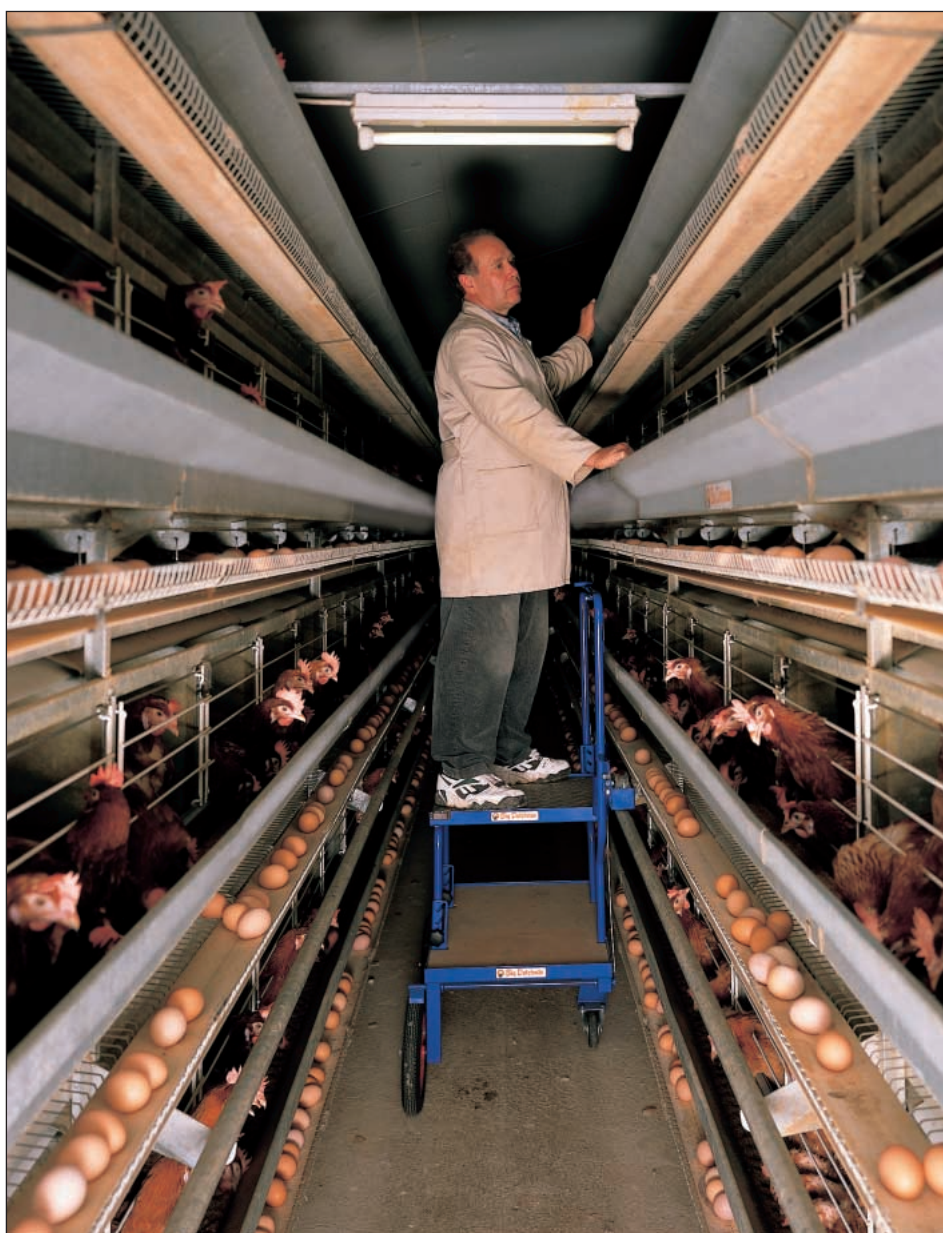

Big Dutchman

Контрольная тележка

Для клеточных батарей от 3 до 5 этажей

С помощью контрольной тележки возможен оптимальный контроль кур-несушек на каждом этаже

Контрольная тележка, разработанная фирмой Биг Дачмен, гарантирует оптимальный просмотр и контроль несушек от первого до пятого этажа всей батареи. Тележка продвигается по контрольно-смотровой трубе и с помощью вариабельно регулируемых ободов возможно приспособление к различной высоте. С помощью тормоза контрольную тележку можно остановить на любом желаемом месте. Для контроля:

- первых этажей, просто сесть на нижнюю платформу,
- третьего этажа, встать на нижнюю платформу и
- на четвёртом или пятом этаже, подняться на верхнюю платформу.

Контрольная тележка	№ шифра
- для 3 и 4 этажа	99-98-3865
- для 5 этажа	99-98-3866

Контрольная тележка для клеточной батареи до четырёх этажей

Согласно требованиям § 3, 3 абзац в сочетании с § 5, 2 абзац, в предписании по содержанию несушек в Нижней Саксонии, при новостройках и перестройках необходим „дополнительный вспомогательный механизм для обеспечения просмотра клеточной батареи, как в нижних, так и в верхних этажах. Данный вспомогательный механизм должен быть устроен так, чтобы из безопасной позиции с помощью обеих рук был возможен выбор больной или пораненной птицы.“