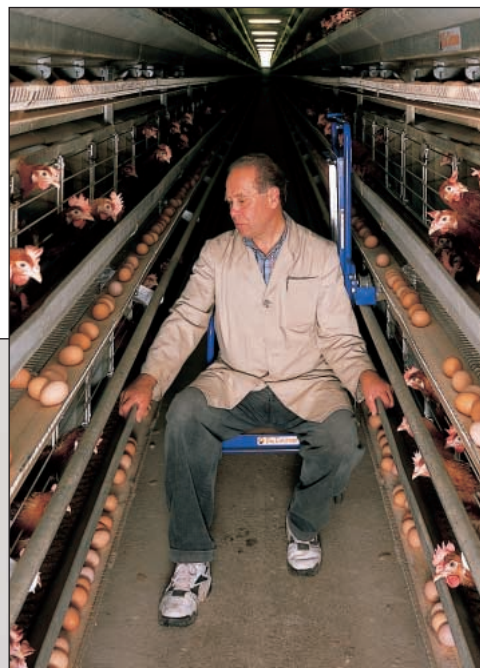

Big Dutchman

Контрольная тележка

Для клеточных батарей от 3 до 5 этажей

С помощью контрольной тележки возможен оптимальный контроль кур-несушек на каждом этаже

Контрольная тележка, разработанная фирмой Биг Дачмен, гарантирует оптимальный просмотр и контроль несушек от первого до пятого этажа всей батареи. Тележка продвигается по контрольно-смотровой трубе и с помощью вариабельно регулируемых ободов возможно приспособление к различной высоте. С помощью тормоза контрольную тележку можно остановить на любом желаемом месте. Для контроля:

- первых этажей, просто сесть на нижнюю платформу,
- третьего этажа, встать на нижнюю платформу и
- на четвёртом или пятом этаже, подняться на верхнюю платформу.

Контрольная тележка	№ шифра
- для 3 и 4 этажа	99-98-3865
- для 5 этажа	99-98-3866

Контрольная тележка для клеточной батареи до четырёх этажей

Согласно требованиям § 3, 3 абзац в сочетании с § 5, 2 абзац, в предписании по содержанию несушек в Нижней Саксонии, при новостройках и перестройках необходим „дополнительный вспомогательный механизм для обеспечения просмотра клеточной батареи, как в нижних, так и в верхних этажах. Данный вспомогательный механизм должен быть устроен так, чтобы из безопасной позиции с помощью обеих рук был возможен выбор больной или пораненной птицы.“